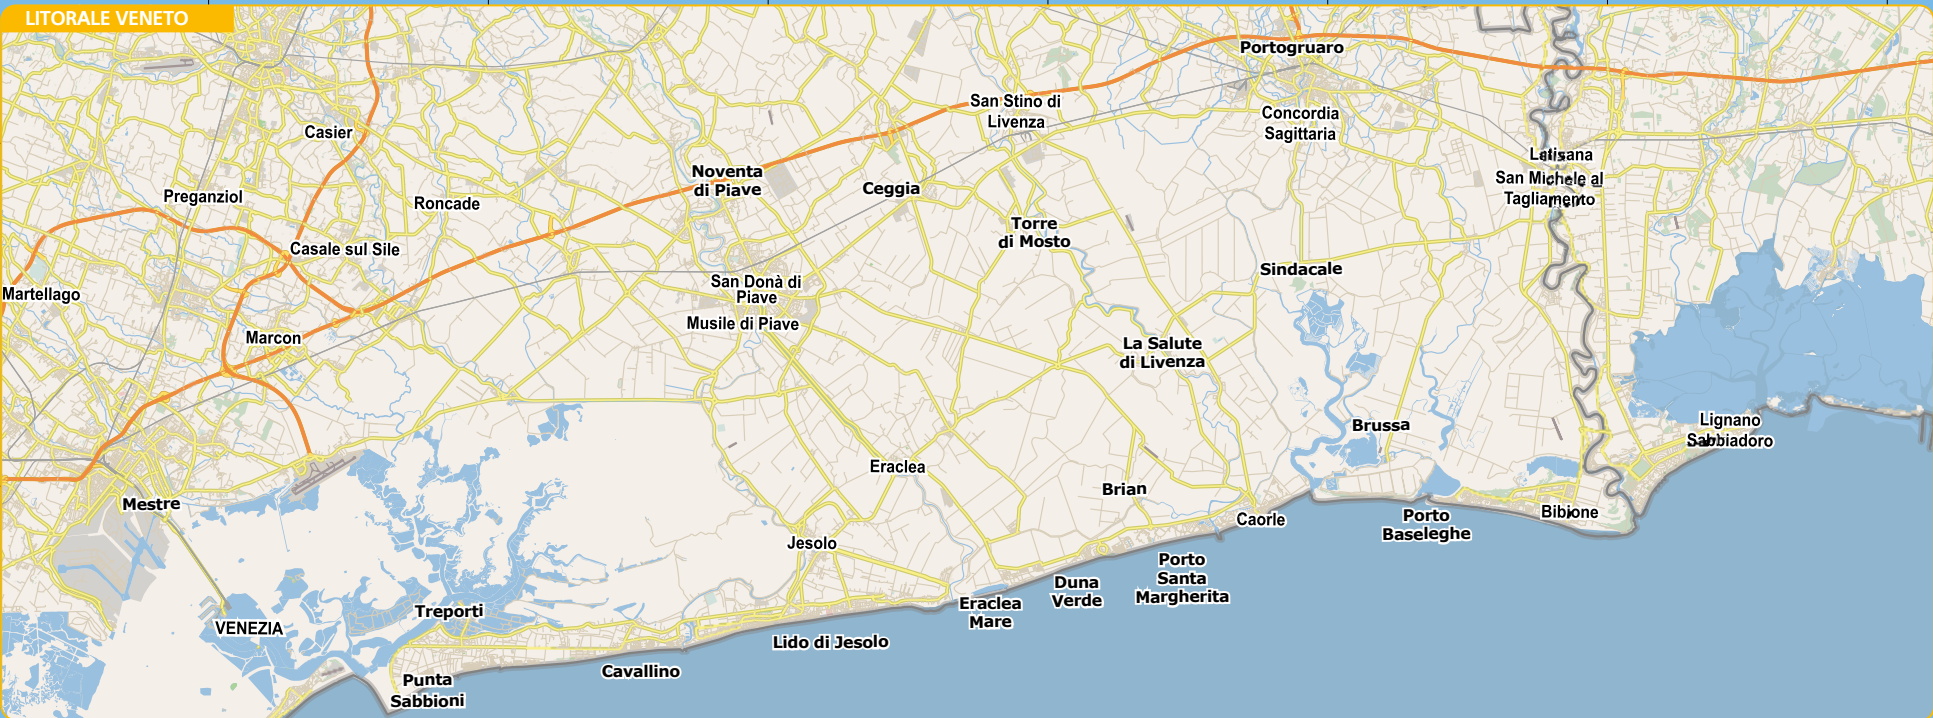

AG. DI AFFITANZE - IMMOBILIENBÜROS - EST. AGENCIES

16 Ag. ABC MARE - Viale Lepanto, 99 PSM	+39 0421 260066	B8
18 Ag. Astro - Viale Lepanto, 135 PSM	+39 366 3021149	B8
19 Ag. Caorle Riviera - Viale Delle Rondini, 20 PSM	+39 0421 261766	B7
23 Ag. Lampo - Corso Genova, 72 PSM	+39 0421 260053	B8
24 Ag. Lampo Lido Altanea - Viale Dei Gabbiani, 20 PSM	+39 0421 299683	B5
26 Ag. Rosselli - Via G. Da Verazzano, 74 PSM	+39 0421 260701	B9
28 Ag. Duna Fiorita - Via Burano, 66 DV	+39 0421 299145	B3
30 Ag. Erica - Piazza Spalato, 1 DV	+39 0421 299121	B3
31 Ag. Matvi - Piazza Sebenico, 1 DV	+39 0421 299481	B3
32 Ag. Marina - Piazza Spalato, 6 DV	+39 0421 299353	B3
33 Ag. Rossi - Corso Rovigno, 15 DV	+39 0421 299354	B3

CASE PER FERIE

1 Don Bosco	- Viale Selva Rosata, 79 - Duna Verde	B1
2 Maria Assunta	- Viale Selva Rosata, 67 - Duna Verde	B1
3 Oasis Caritas	- Viale Selva Rosata, 76 - Duna Verde	B1
6 Villa S. Ignazio	- Viale Selva Rosata, 83 - Duna Verde	B1

CAMPEGGI

1 ** Altanea	- Via Selva Rosata, 6	+39 0421 299135	A3
4 *** Marelago	- Via Dei Cigni, 18	+39 0421 299025	A5/B5
5 **** Pra' Delle Torri	- Viale Altanea, 201	+39 0421 299063	A4
6 ***** San Francesco	- Via Selva Rosata, 1	+39 0421 2982	A2/B2

HOTEL

5 Ambassador	B9
15 Ausonia	B4
39 Di Là Dal Fiume Rta	A6
57 Florida Rta	B8
83 Maregolf	B5
102 Oliver	B8
103 Olympus	A5/A6
110 Playa Blanca	B3
125 San Giorgio	B9