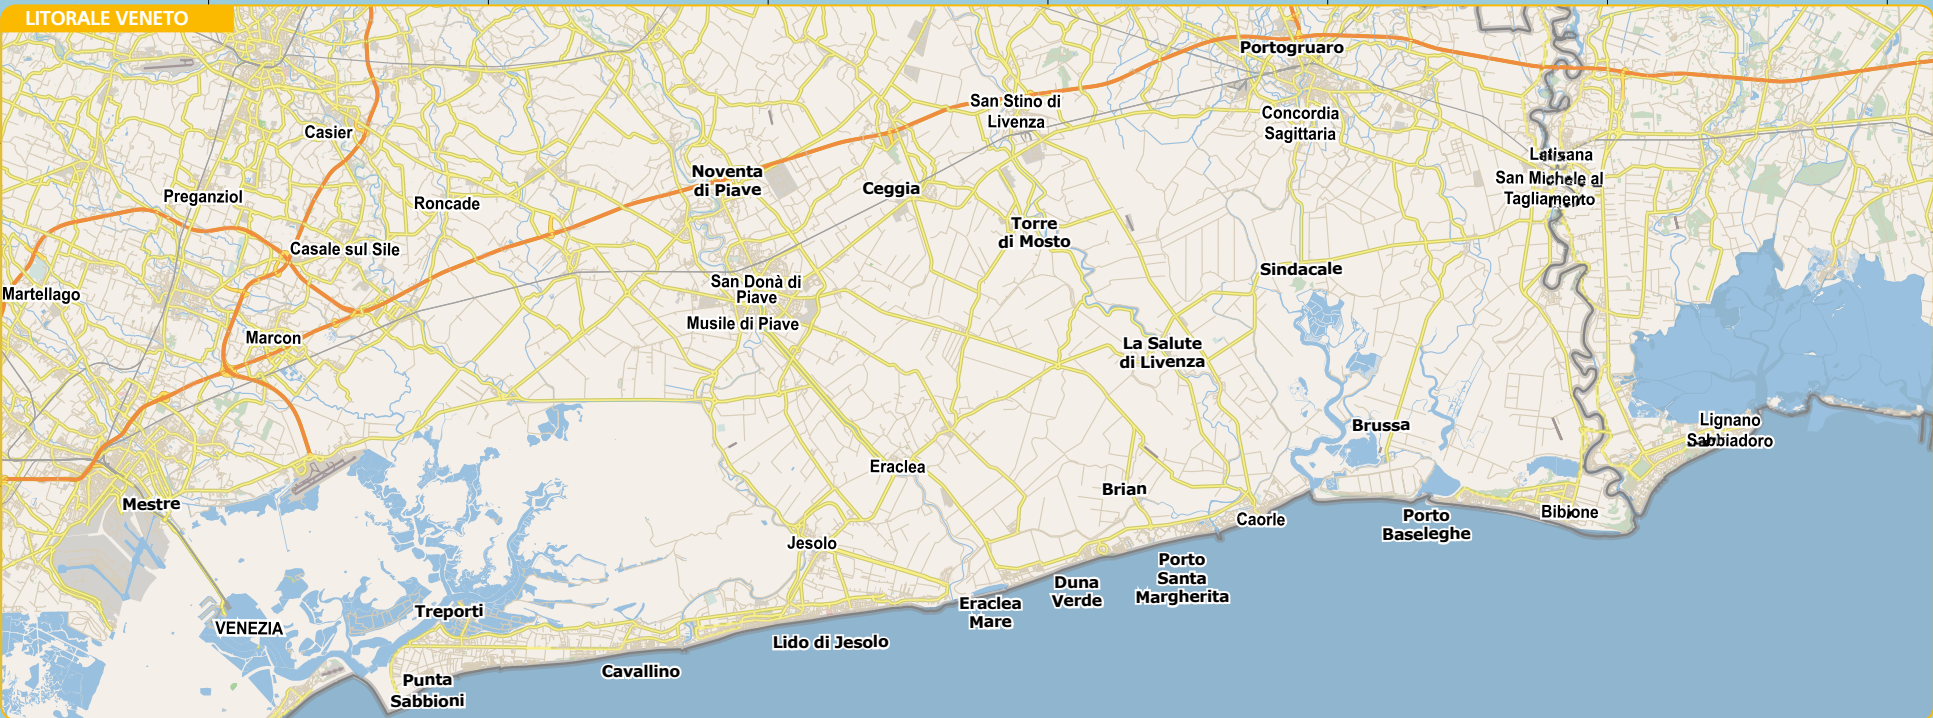

AG. DI AFFITANZE - IMMOBILIENBÜROS - EST. AGENCIES

16 Ag. ABC MARE - Viale Lepanto, 99 PSM	+39 0421 260066	B8
18 Agenzia Abita - Viale Lepanto 88	+39 0421 090595	B9
19 Ag. Caorle Riviera - Viale Delle Rondini, 20 PSM	+39 0421 261766	B7
23 Ag. Lampo - Corso Genova, 72 PSM	+39 0421 260053	B8
24 Ag. Lampo Lido Altanea - Viale Dei Gabbiani, 20 PSM	+39 0421 299683	B5
26 Ag. Rosselli - Via G. Da Verazzano, 74 PSM	+39 0421 260701	B9
28 Ag. Duna Fiorita - Via Burano, 66 DV	+39 0421 299145	B3
30 Ag. Erica - Piazza Spalato, 1 DV	+39 0421 299121	B3
32 Ag. Marina - Piazza Spalato, 6 DV	+39 0421 299353	B3
33 Ag. Rossi - Corso Rovigno, 15 DV	+39 0421 299354	B3

CASE PER FERIE

1 Don Bosco	- Viale Selva Rosata, 81 - Duna Verde	B1
2 Maria Assunta	- Viale Selva Rosata, 67 - Duna Verde	B1
3 Oasis Caritas	- Viale Selva Rosata, 76 - Duna Verde	B1
6 Villa S. Ignazio	- Viale Selva Rosata, 83 - Duna Verde	B1

CAMPEGGI - CAMPINGPLÄTZE - CAMPSITES

1 *** Altanea	- Via Selva Rosata, 6	+39 0421 299135	A3
4 *** Marelago	- Via Dei Cigni, 18	+39 0421 299025	A5/B5
5 **** Pra' Delle Torri	- Viale Altanea, 201	+39 0421 299063	A4
6 ***** San Francesco	- Via Selva Rosata, 1	+39 0421 2982	A2/B2

HOTEL

5 Ambassador	B9
15 Ausonia	B4
39 Di Là Dal Fiume Rta	A6
57 Florida Rta	B8
83 Maregolf	B5
102 Oliver	B8
103 Olympus	A5/A6
110 Playa Blanca	B3
125 San Giorgio	B9