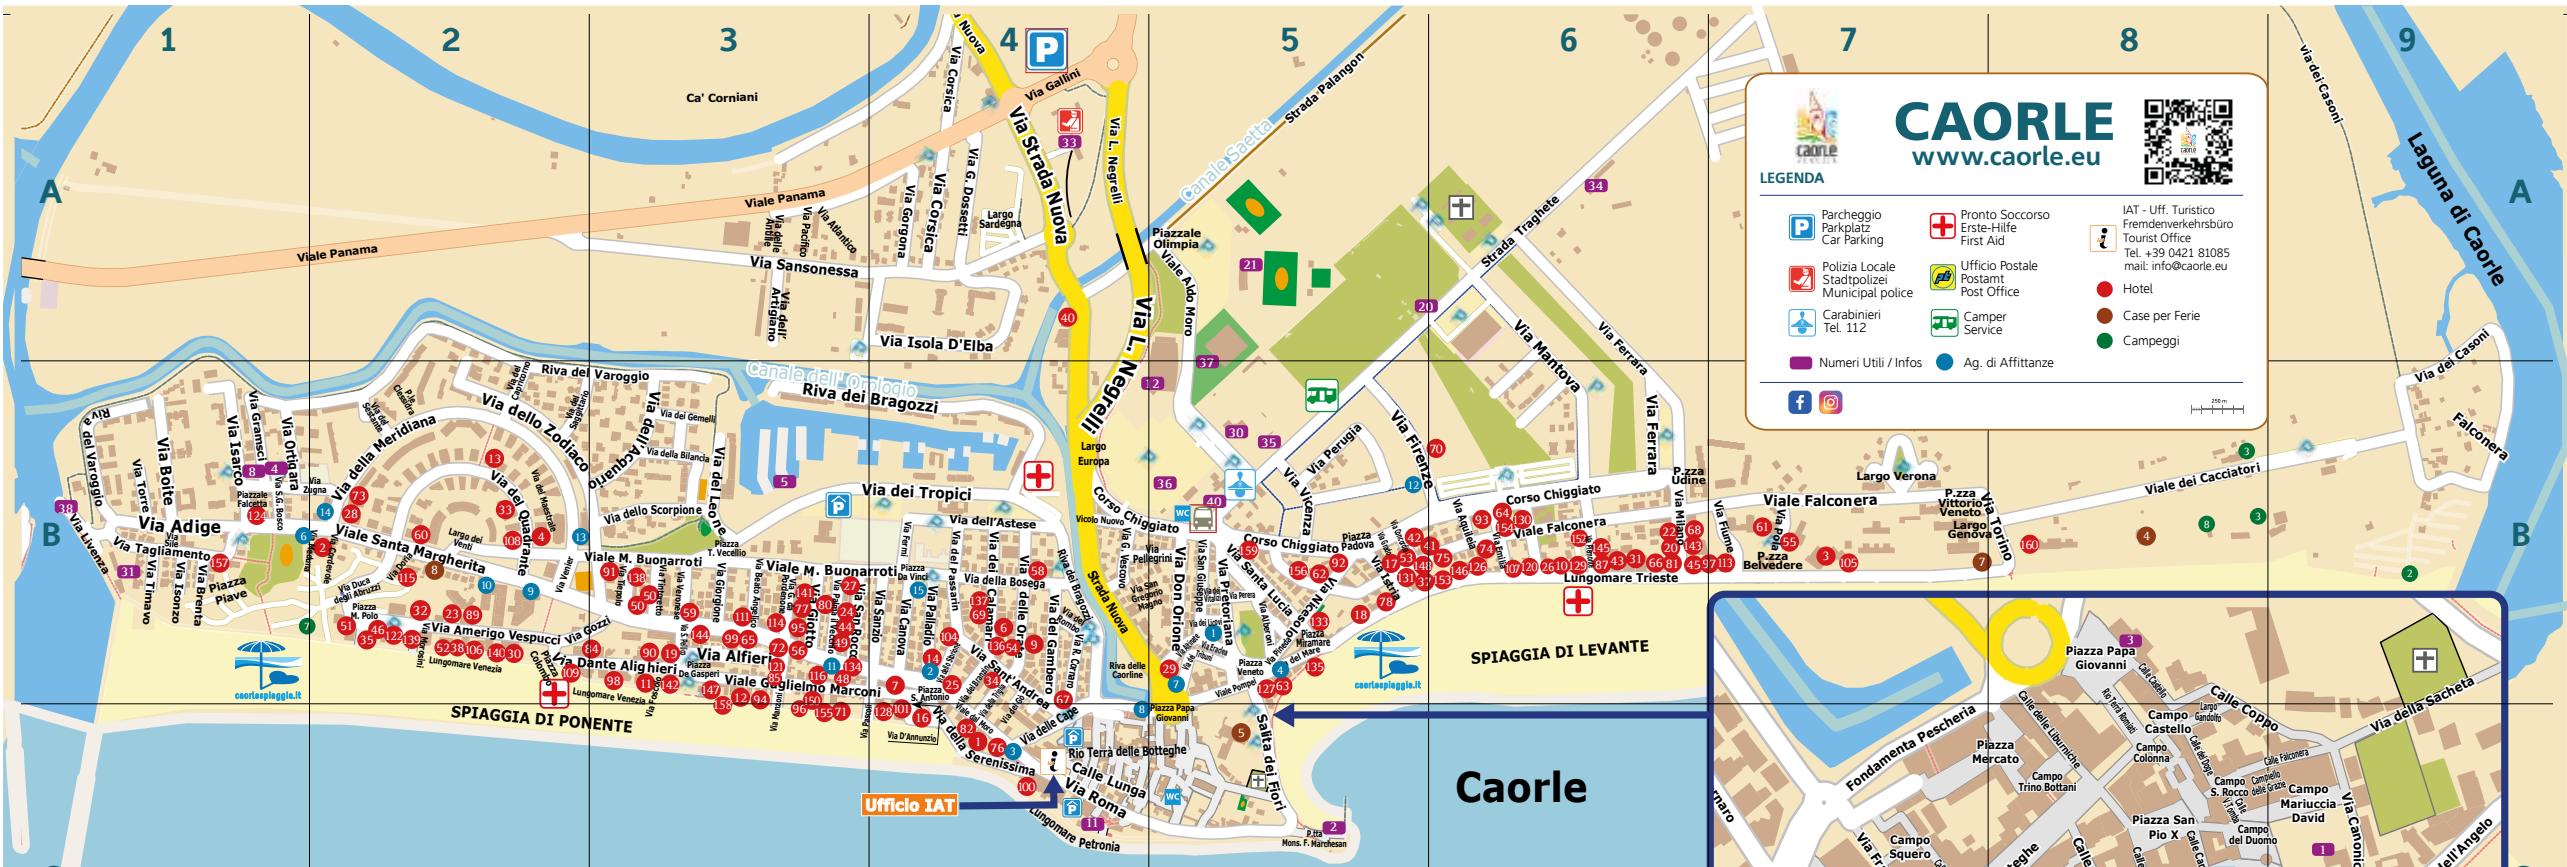

CAORLE
www.caorle.eu

LEGENDA

- Parcheggio / Parkplatz / Car Parking
- Polizia Locale / Stadtpolizei / Municipal police
- Carabinieri / Tel. 112
- Pronto Soccorso / Erste-Hilfe / First Aid
- Ufficio Postale / Postamt / Post Office
- Camper Service
- Hotel
- Case per Ferie
- Campeggi
- IAT - Uff. Turistico / Fremdenverkehrsbüro / Tourist Office / Tel. +39 0421 81085 / mail: info@caorle.eu
- Numeri Utili / Infos
- Ag. di Affittanze